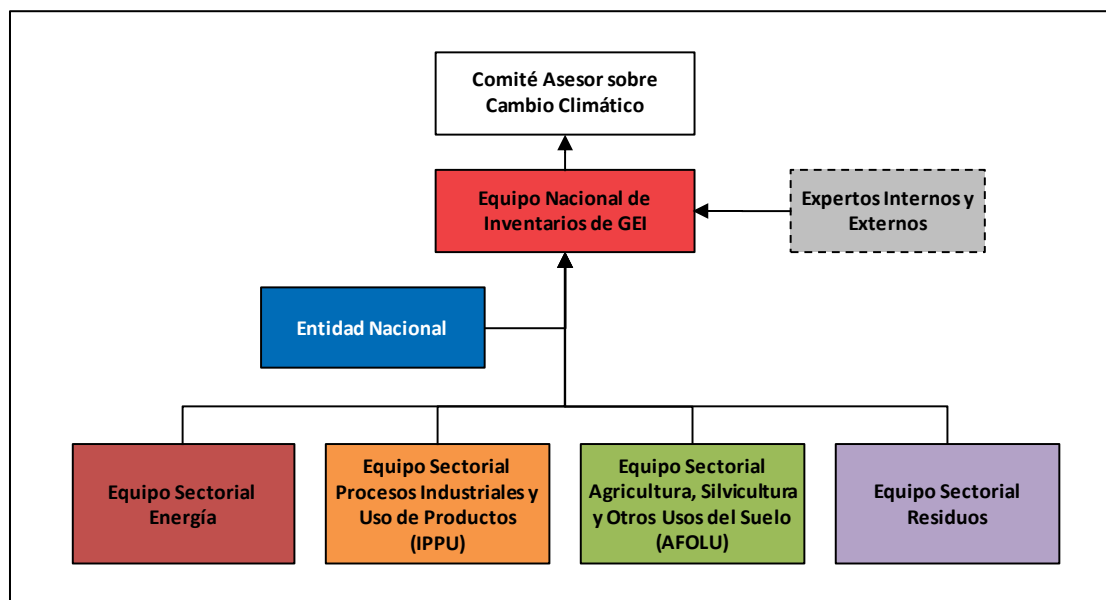

Contacto: **Paulo Cornejo**
Compilador del Inventario Nacional de Gases de Efecto Invernadero de Chile
pcornejo@gmail.com – Skype: paulocornejo

Área	Nombre	Apellido	Cargo SNICHILE	Institución	email
AFOLU	Cristian	PÉREZ	Asesor silvícola Bosque nativo y usos del suelo	Corporación Nacional Forestal de Chile (CONAF)	cristian.perez@conaf.cl
AFOLU	Hugo	RIVERA	Líder subsector Bosque nativo y usos del suelo	Corporación Nacional Forestal de Chile (CONAF)	hugo.rivera@conaf.cl
AFOLU	Angelo	SARTORI	Asesor Bosque nativo y usos del suelo	Corporación Nacional Forestal de Chile (CONAF)	angelo.sartori@conaf.cl
AFOLU	Yasna	ROJAS	Líder subsector Plantaciones forestales	Instituto Forestal de Chile (INFOR)	yrojas@infor.cl
AFOLU	Bastienne	SCHLEGEL	Consultor Plantaciones forestales	Instituto Forestal de Chile (INFOR)	bcschlegel@gmail.com
AFOLU	Aquiles	NEUENSCHWANDER	Asesor LULUCF	Fundación para la Innovación Agraria (FIA)	aquilesn@fia.cl
AFOLU	Sergio	GONZÁLEZ	Coordinador AFOLU	Instituto de Investigación Agropecuaria (INIA) - CRI La Platina	sgonzale@inia.cl
AFOLU	Jose Antonio	PRADO	Líder AFOLU	Oficina de Estudios y Políticas Agrarias (ODEPA)	jprado@odepa.gob.cl
RESIDUOS	Carolina	ASCUI	Profesional	Ministerio del Medio Ambiente (MMA)	casqui@mma.gob.cl
RESIDUOS	Tania	BISHARA	Consultor	Ministerio del Medio Ambiente (MMA)	tbishara@mma.gob.cl
RESIDUOS	Joost	MEIJER	Líder sectorial	Ministerio del Medio Ambiente (MMA)	jmeijer@mma.gob.cl
Otros	Rafael	AGACINO	Asesor estadístico	Instituto Nacional de Estadísticas (INE)	rafael.agacino@ine.cl
Otros	Gerzo	GALLARDO	Asesor estadístico	Instituto Nacional de Estadísticas (INE)	gerzo.gallardo@ine.cl
Otros	Leonardo	NUÑEZ	Asesor estadístico	Instituto Nacional de Estadísticas (INE)	leonardo.nunez@ine.cl

Figura 1. Estructura del SNICHILE