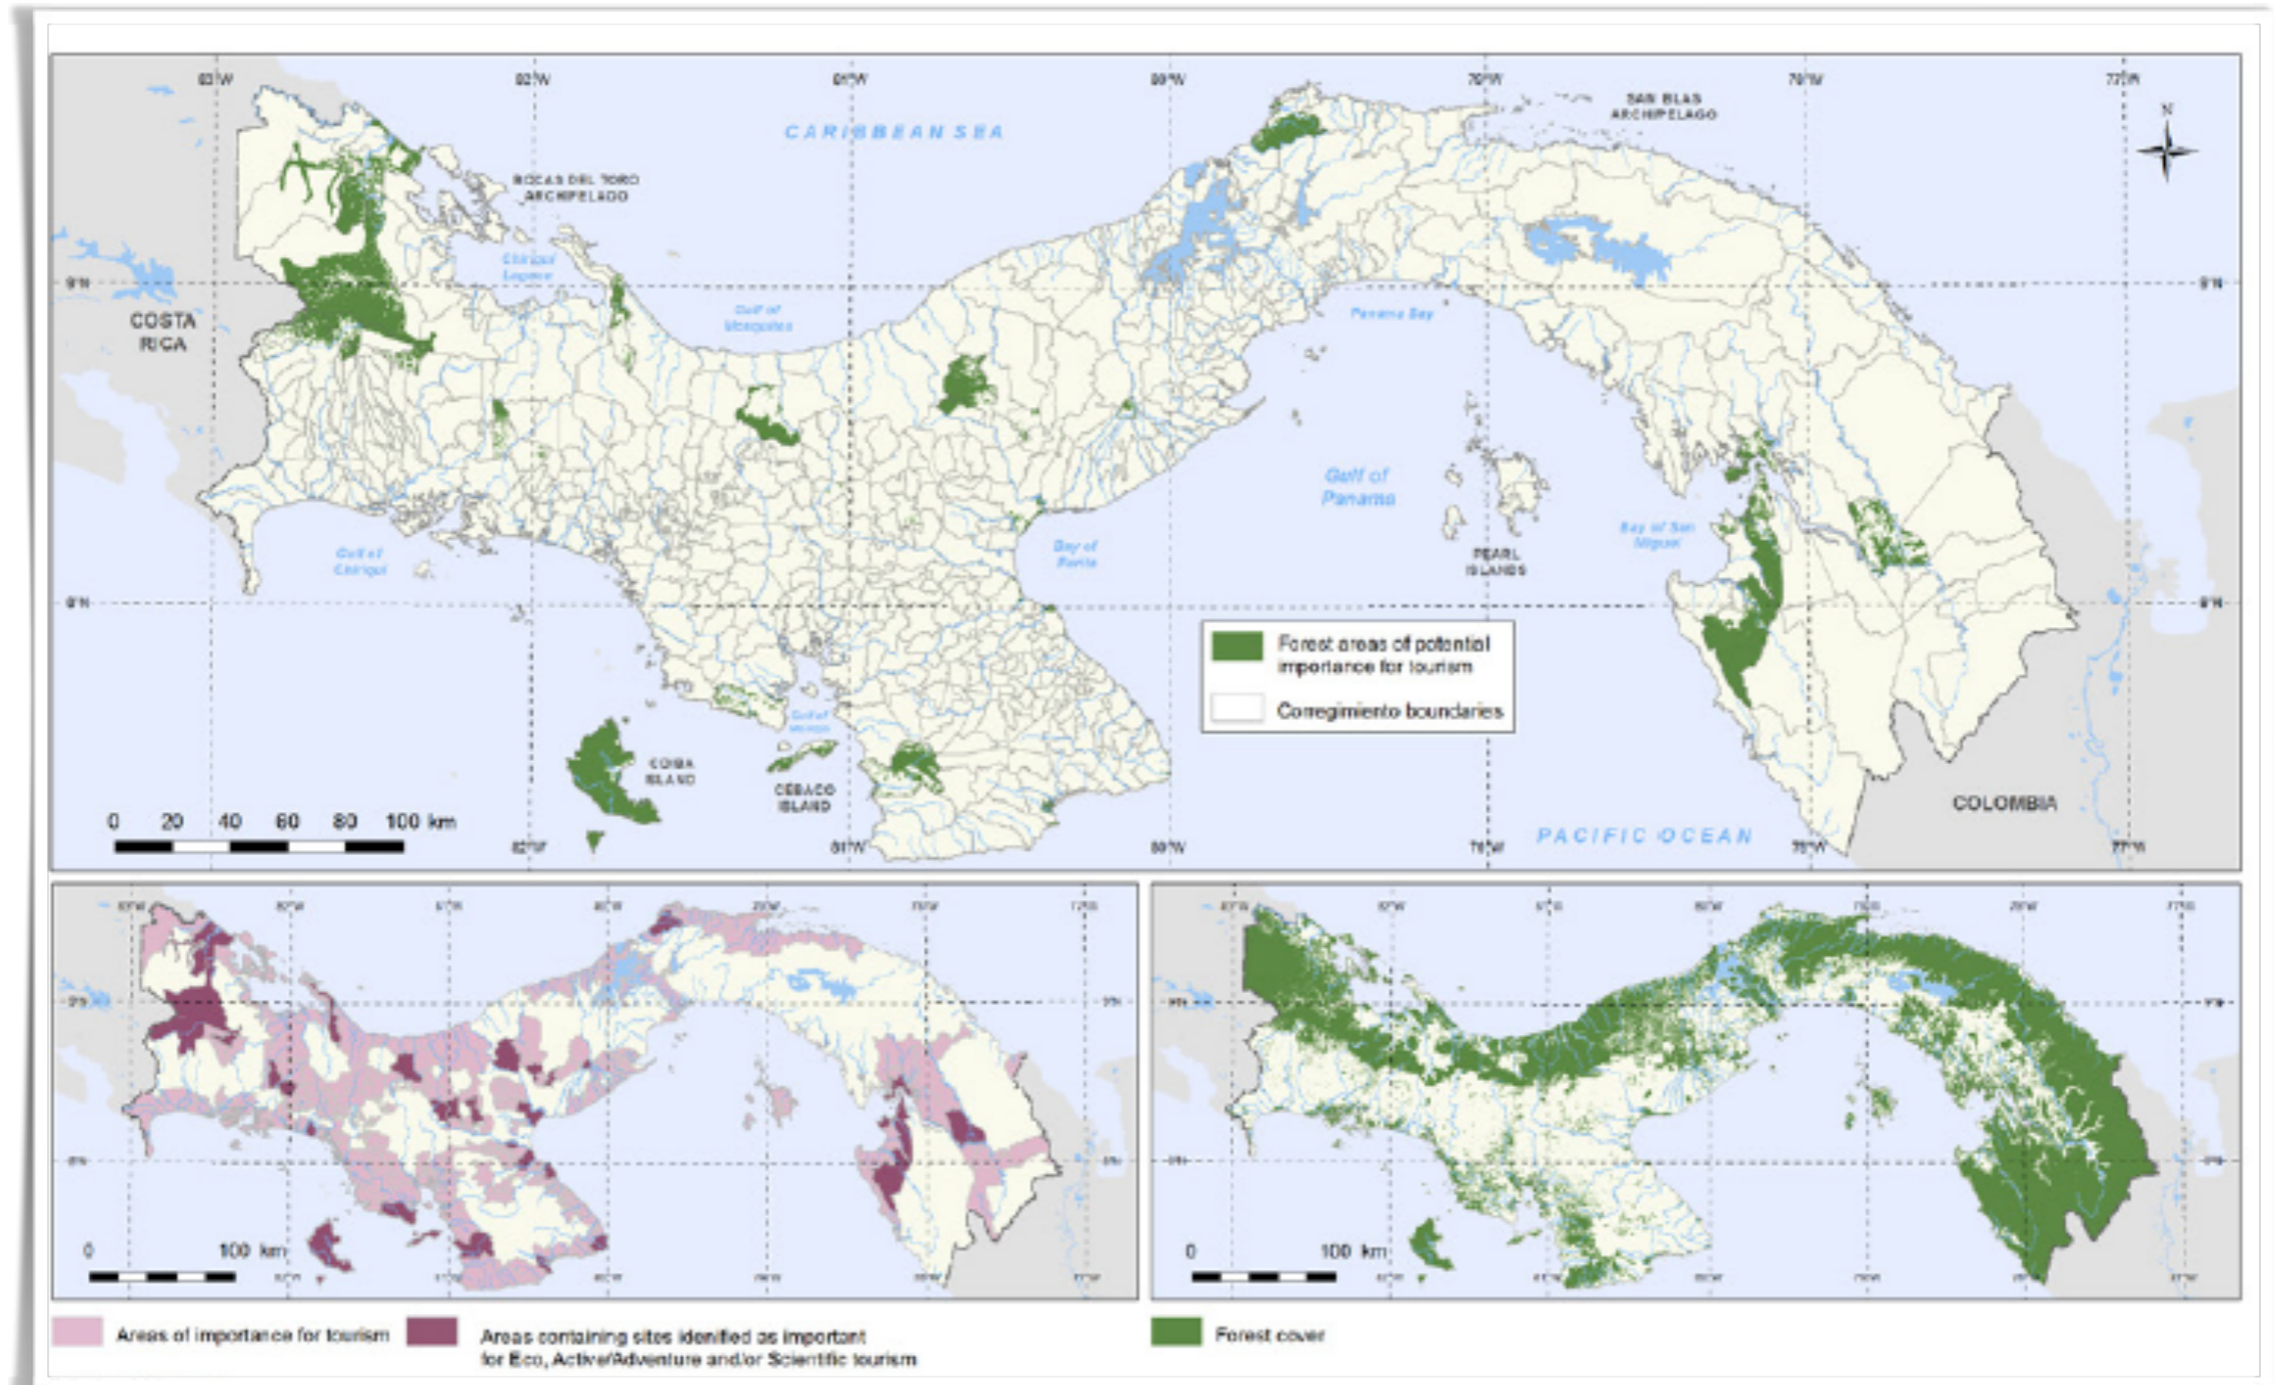

Bosques importantes para el ecoturismo en Panamá