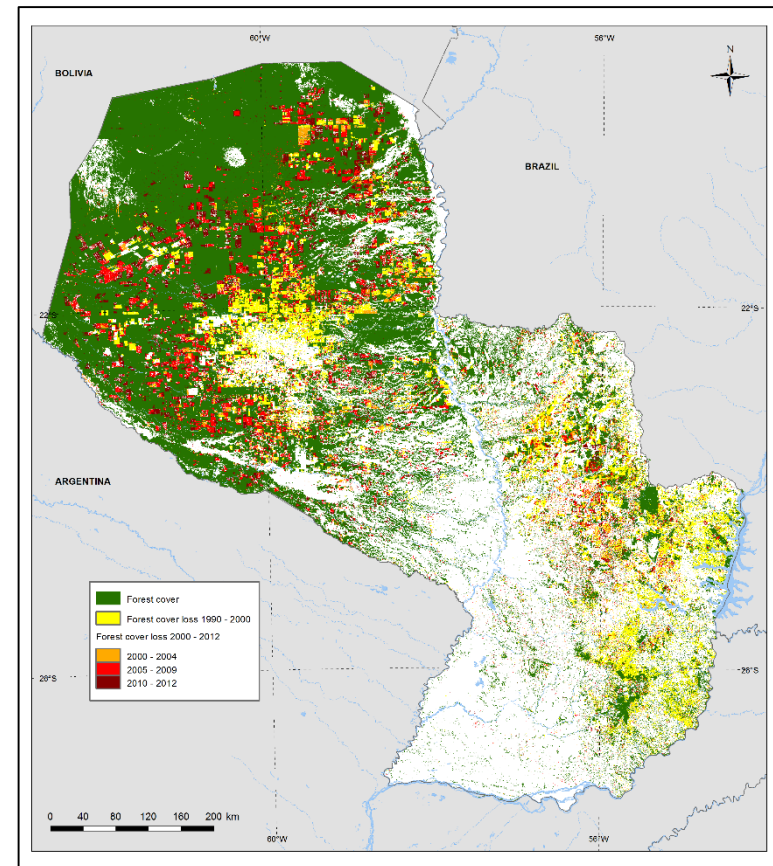

ХИЙХ ЗУРГУУД

Ойн бүрхэцийн өөрчлөлт ба түүний газрын гол төрлийн газруудтай харилцан уялдаа, холбоо

Өөр өөр онуудын ойн бүрхэвчийн зургуудыг нэгтгэн Монгол орны ойтой аймгуудын ойн бүрхэцийн өөрчлөлтийг гарган газрын чухал төрлүүд болох тусгай хамгаалалттай болон уул уурхайн газруудтай ямар харилцан уялдаатайг харуулна.

Шаардлагатай өгөгдлүүд

- Өөр өөр цаг хугацааны Landsat мэдээгээр боловсруулсан ойн бүрхэцийн зураг
- Хансений ойн хомсдолын мэдээ
- Тусгай хамгаалалттай газрын мэдээ
- Уул уурхайн ашиглалтын мэдээ

Forest cover loss in Paraguay from 1990 to 2012