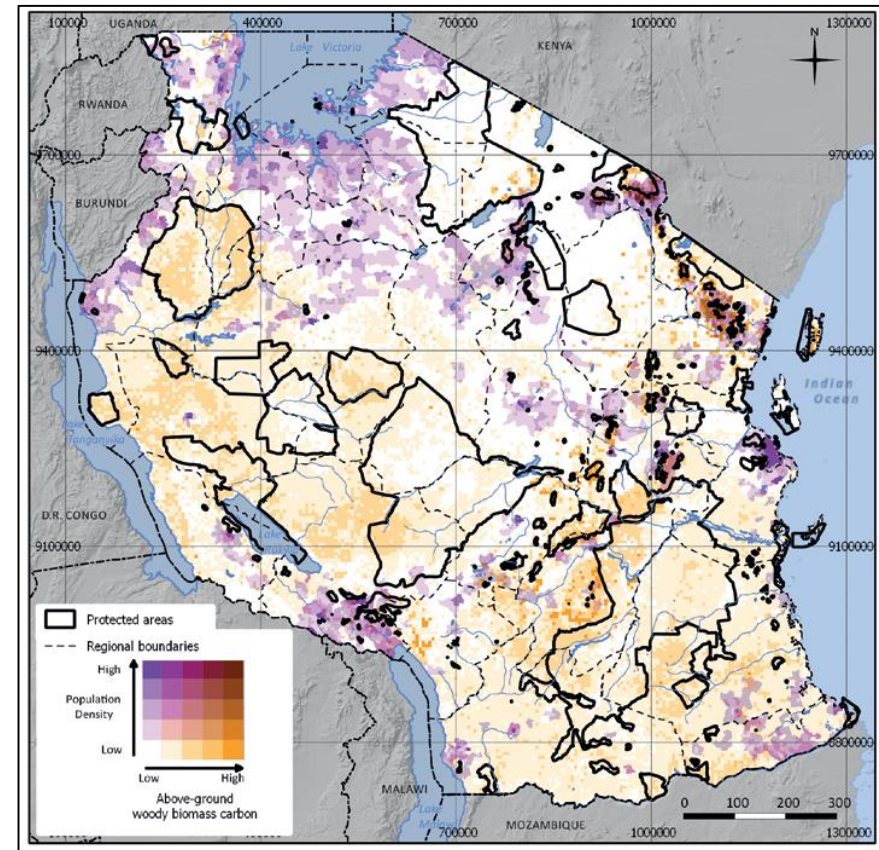

Aboveground biomass, natural forest and protected areas in Tanzania

ХИЙХ ЗУРГУУД

Ойтой аймгуудын эрсдэлд орсон зүйлүүдийн биомассын нүүрстөрөгчтэй харилцан уялдаа

Төрөл зүйлийн өгөгдлийг хөрсний доорх болон дээрх биомассын нүүрстөрөгчийн өгөгдөлтэй нэгтгэж төрлийн матриц зураг гаргаснаар биологийн төрөл зүйл болон нүүрсхүчлийн хийд чухал газруудыг тодотгож өгнө.

Аялал жуулчлалын төрөл бүрийн өгөгдлийг ойн зурагтай нэгтгэснээр Хөвсгөл Төв аймгууд дах аялал жуулчлал, амралтын газруудад (ТХГ-г оруулна)чухал ач холбогдолтой ойтой газрын зураг гаргана.

Шаардлагатай өгөгдлүүд

- Аялал жуулчлалын газруудын зураг
- Ойн бүрхэцийн зураг
- Аялал жуулчлалын статистик мэдээ
- Оролцооны зургийн үр дүн

Forest areas of importance for tourism in Panama

ХИЙХ ЗУРГУУД

Мод түлээ бэлтгэхэд ойн ач холбогдол

Хөвсгөл аймагт ойгоос мод, түлээ бэлтгэх ажил хоёулаа, Төв аймагт зөвхөн түлш бэлтгэх ажил чухал гэдгийг зураглахад статистик болон бусад мэдээ ашиглагдана.

Шаардлагатай өгөгдлүүд

- Хүн амын нягтшил
- Замын сүлжээ
- Түлш бэлтгэл/хэрэгцээ
- Хот суурин газрууд
- Оролцооны зургийн үр дүн