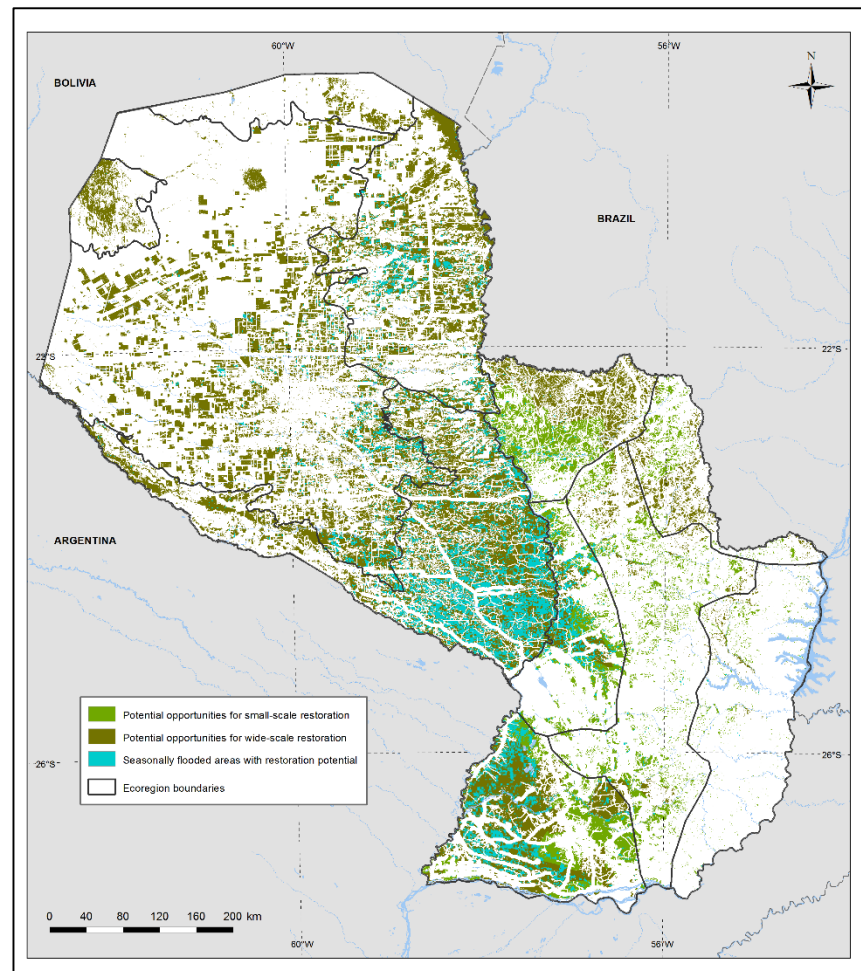

Төв аймагт ойг нөхөн сэргээх боломжит газрууд

Өргөн хүрээний өгөгдлийн багцыг нийлүүлэн Төв аймагт ойг нөхөн сэргээх боломжтой газруудын зураг гаргах. Ямар ямар орон зайн өгөгдлүүдийг ашиглахыг сургалтанд оролцогчид хамтаар ярилцаж шийднэ.

Шаардлагатай өгөгдлийн багцууд

- Оролцооны зураглалын үр дүн
- Ойн бүрхэцийн зураг
- Хүн ам болон малын нягтшилийн мэдээ
- Ойн нөхөн сэргээлтийн үр дүнд гарах олон талт үр ашиг

Opportunity areas for forest restoration in Paraguay