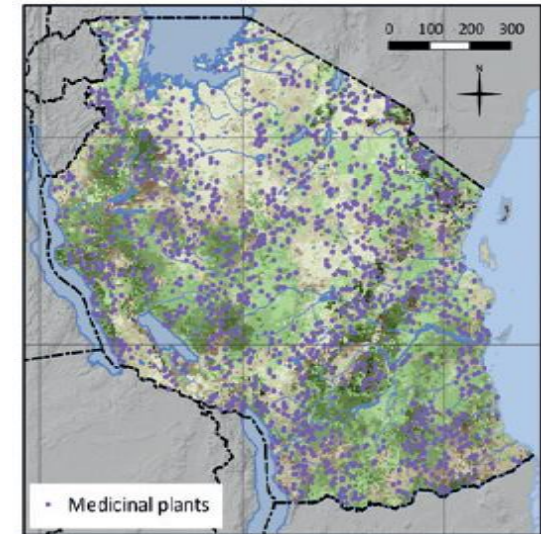

Ойн дагалт баялаг

Хөвсгөл аймагт ойн дагалт баялагт хамаарах ойн ач холбогдлыг зураглахад дагалт баялагт хамааралтай төрөл бүрийн бусад мэдээллийг зурагт оруулж ашиглана.

Шаардлагатай өгөгдлүүд

- Ойн таксацын тооллогын мэдээ
- Ойн дагалт баялгийн статистик мэдээ/сумын хэмжээнд хамгийн чухал хэрэгцээтэй дагалт баялаг
- Оролцооны зургийн үр дүн