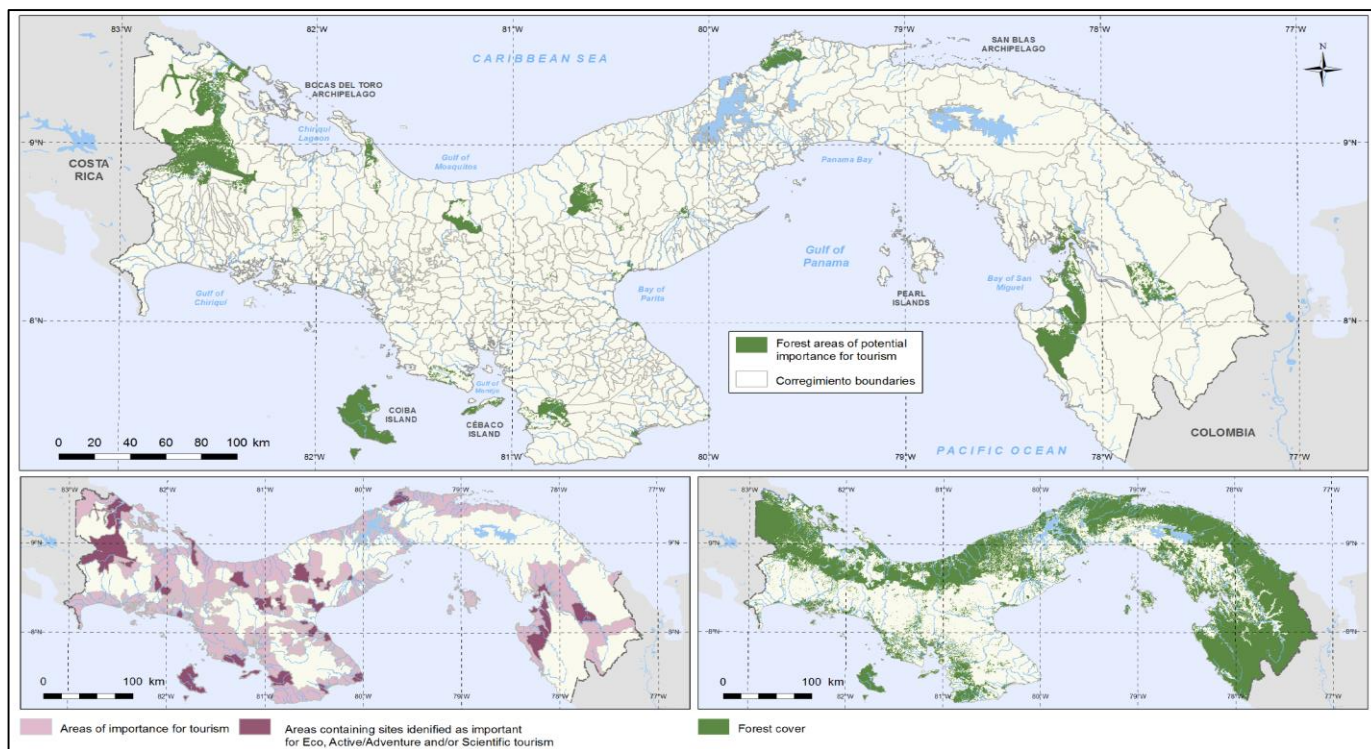

Эко аялал жуулчлал болон амралтын газар дах ойн ач холбогдол

Аялал жуулчлалын төрөл бүрийн өгөгдлийг ойн зурагтай нэгтгэснээр Хөвсгөл Төв аймгууд дах аялал жуулчлал, амралтын газруудад (ТХГ-г оруулна)чухал ач холбогдолтой ойтой газрын зураг гаргана.

Шаардлагатай өгөгдлүүд

- Аялал жуулчлалын газруудын зураг
- Ойн бүрхэцийн зураг
- Аялал жуулчлалын статистик мэдээ
- Оролцооны зургийн үр дүн

Forest areas of importance for tourism in Panama