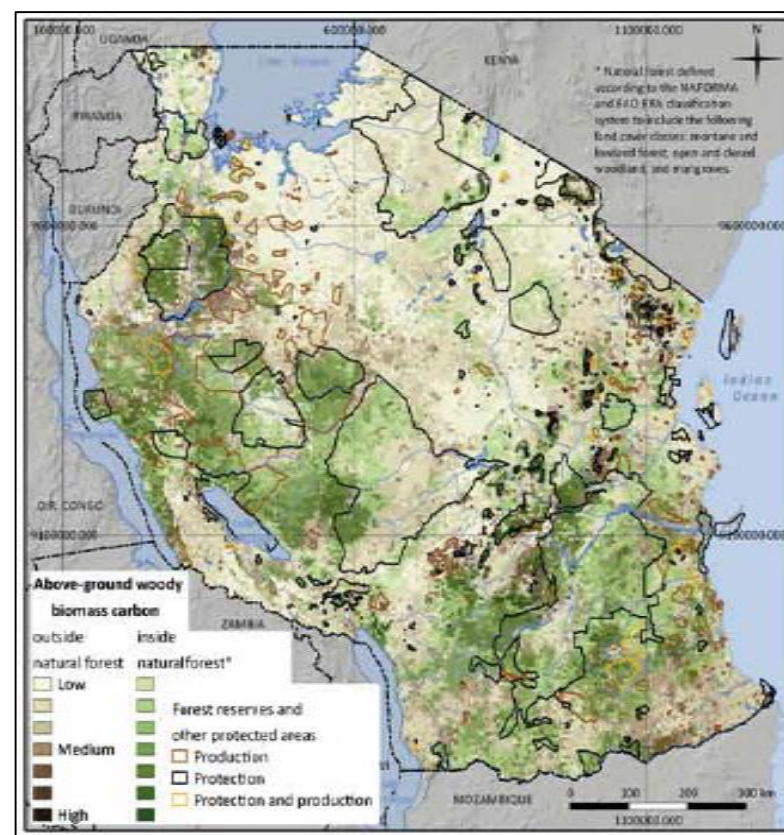

Өөр өөр онуудын ойн бүрхэвчийн зургуудыг нэгтгэн Монгол орны ойтой аймгуудын ойн бүрхэцийн өөрчлөлтийг гарган газрын чухал төрлүүд болох тусгай хамгаалалттай болон уул уурхайн газруудтай ямар харилцан уялдаатайг харуулна.

Шаардлагатай өгөгдлүүд

- Өөр өөр цаг хугацааны Landsat мэдээгээр боловсруулсан ойн бүрхэцийн зураг
- Хансений ойн хомсдолын мэдээ
- Тусгай хамгаалалттай газрын мэдээ
- Уул уурхайн ашиглалтын мэдээ

Forest cover loss in Paraguay from 1990 to 2012

Нүүрсхүчлийн хийн нягтшил, түүний газрын гол төрлүүд болох газрууд болон газрын бүрхэвчийн зурагтай харилцан уялдаа

Нүүрсхүчлийн хийн нягтшилын зураг гарган түүнийгээ газрын гол төрлүүд болох газартай болон газрын бүрхэвчийн зурагтай нэгтгэн түүний тархацыг харуулна.

Шаардлагатай өгөгдлүүд

- Үндэсний ойн тооллогын мэдээнээс гаргасан ойн өөр өөр төрлийн хөрсний доорх болон дээрх нүүрсхүчлийн хийн хуримтлалын мэдээ
- Тандан судалгаагаар боловсруулсан ургамлын индексийн зураг
- Үндэсний ойн тооллогоор гаргасан ойн бүрхэвч
- Хөвсгөл, Төв аймгийн ой зохион байгуулалтын мэдээ
- Тусгай хамгаалалттай болон уул уурхайн газрууд