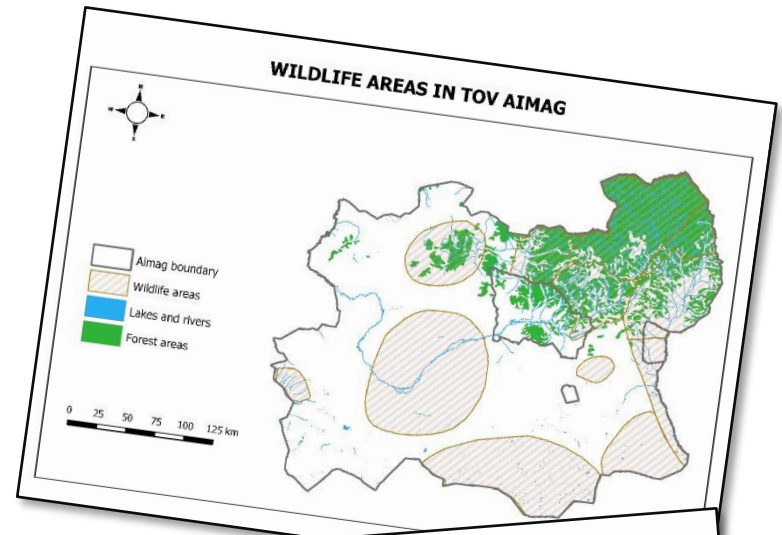

СУРГАЛТЫН ЯВЦАД БОЛОВСРУУЛАХ ЗУРАГНУУДЫН ЕРӨНХИЙ ТОЙМ

Хавиер де Ламо, UNEP-WCMC

Монгол улс, Улаанбаатар
2016 оны 3 сар

Ойн олон талт үр ашгийг эрэмблэх зөвлөлдөх уулзалт

- Хөвсгөлийн Мөрөн, Төв аймгийн Зуунмод хотуудад болсон оролцооны **зөвлөлдөх уулзалт**
- Олон байгууллагын 35 орчим хүмүүс оролцсон.
- **Зорилго:** Аймгийн түвшинд ойн олон талт үр ашгийг ойлгож, тэдгээрийн эрэмбийг тогтоох анализ хийх
 - Ойн гол үр ашгууд ?
 - Тэдгээрээс аль нь илүү их ач холбогдолтой?
 - Аймгийн аль газруудад илүү ач холбогдолтой газрууд байна?

Үр ашиг	Эрэмбэ
Нүүрстөрөгчийн хуримтлал ба хүчилтөрөгчийн хангамж	1
Усны зохицуулалт/хангамж	2
Хэрэглээний мод	3
Түлээ, түлш	4
Рашаан/сувилал	4
Ойн дагалт баялаг (жимс, самар, мөөг, эмийн ургамал, бусад)	5
Үр ба суулгац	6
Түүх/археологийн олдворт газрууд	7
Аялал жуулчлал	7
Зүсмэл мод/холтос	8
Зэрлэг амьтан	8
Цөлжилтийн хяналт, Цэвдгийн хамгаалалт	9

ОЛОН ТАЛТ ҮР АШГИЙН ОРОЛЦООНЫ ЗУРАГЛАЛ

ОЛОН ТАЛТ ҮР АШГИЙН ОРОЛЦООНЫ ЗУРАГЛАЛ

ОЛОН ТАЛТ ҮР АШГИЙН ОРОН ЗАЙН АНАЛИЗЫН ГОЛ АГУУЛГА

- Хөвсгөл болон Төв аймгийн ойн олон талт үр ашгийн эрэмблэлт
- Хоёр түвшний зураг бэлдэнэ:
 - Ойтой аймгуудын зураг
 - Төв Хөвсгөл аймгуудын ойн зураг
- Эдгээр зургууд нь байгалийн ойг хамгаалах, биологийн олон янз байдал болон ойн олон талт үр ашгийг хамгаалах REDD+ төлөвлөлтөнд дэмжлэг үзүүлэх юм.

- Аялал жуулчлалын газруудын зураг
- Ойн бүрхэцийн зураг
- Аялал жуулчлалын статистик мэдээ
- Оролцооны зургийн үр дүн

Forest areas of importance for tourism in Panama

ХИЙХ ЗУРГУУД

Мод түлээ бэлтгэхэд ойн ач холбогдол