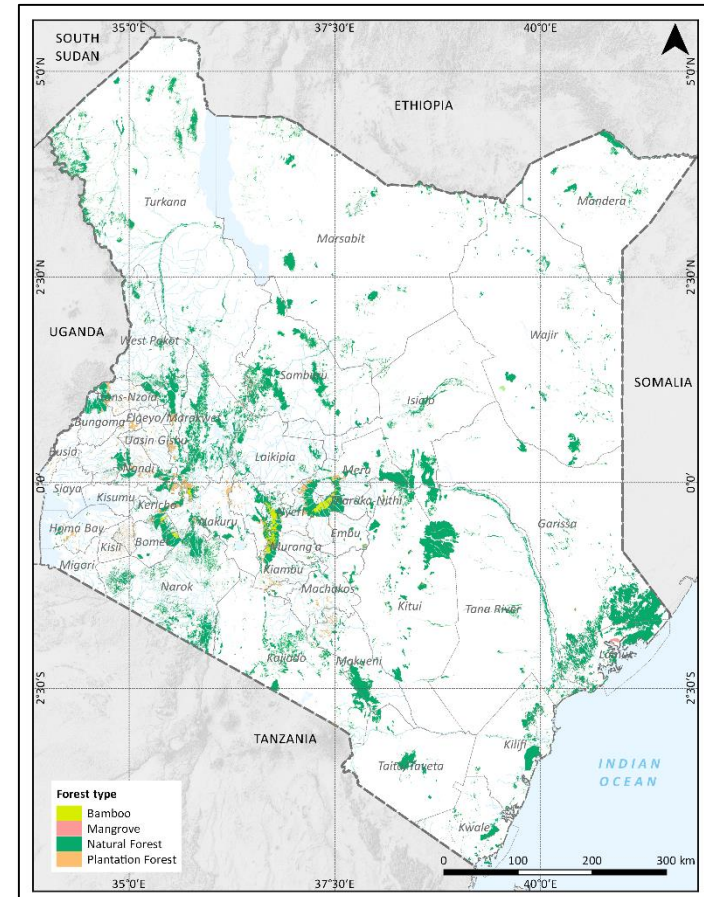

ХИЙХ ЗУРГУУД

Ойн төлөв байдал болон бүрхэцийн зураг

Ойтой бүх аймгуудын болон Хөвсгөл, Төв аймгуудын ойн бүрхэцийн зураг гаргаж түүгээрээ хаана ой ихтэй гол гол газрууд байгааг, ойн төрлийн тархац, тэдгээрийн төлөв байдлыг харуулна.

Шаардлагатай өгөгдлүүд

- Landsat мэдээгээр боловсруулсан ойн бүрхэцийн зураг
- Үндэсний ойн тооллогын мэдээ
- Төв Хөвсгөл аймгийн ойн таксацын тооллогын мэдээ

Forest cover type in Kenya