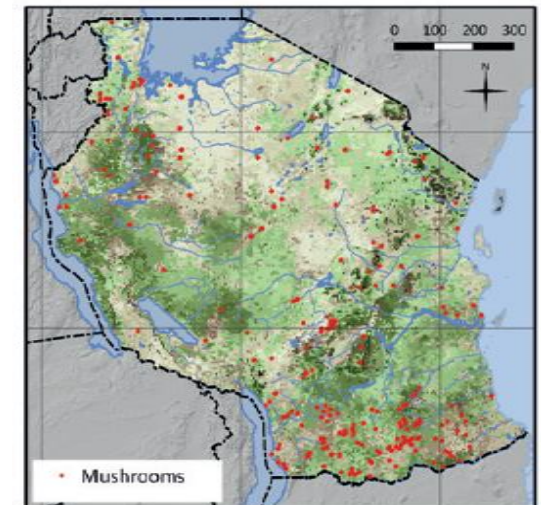

Ойн дагалт баялаг

Хөвсгөл аймагт ойн дагалт баялагт хамаарах ойн ач холбогдлыг зураглахад дагалт баялагт хамааралтай төрөл бүрийн бусад мэдээллийг зурагт оруулж ашиглана.

Шаардлагатай өгөгдлүүд

- Ойн таксацын тооллогын мэдээ
- Ойн дагалт баялгийн статистик мэдээ/сумын хэмжээнд хамгийн чухал хэрэгцээтэй дагалт баялаг
- Оролцооны зургийн үр дүн