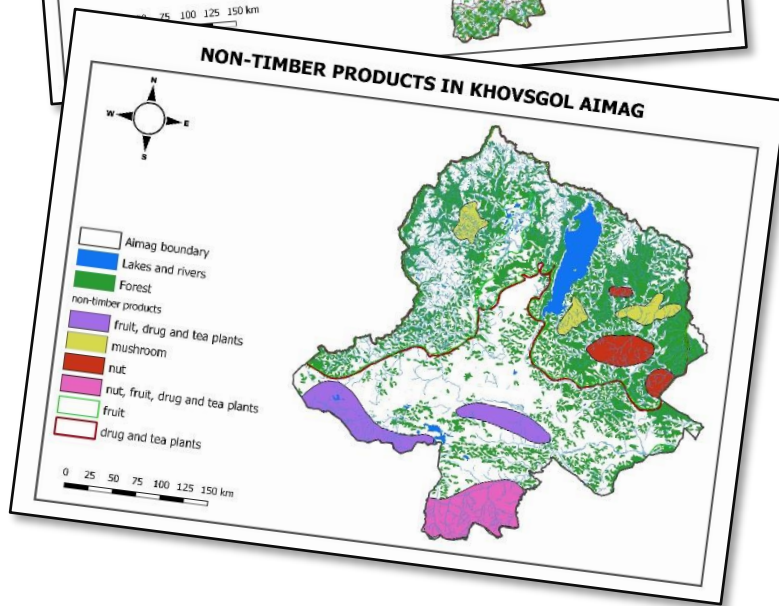

ОЛОН ТАЛТ ҮР АШГИЙН ОРОЛЦООНЫ ЗУРАГЛАЛ