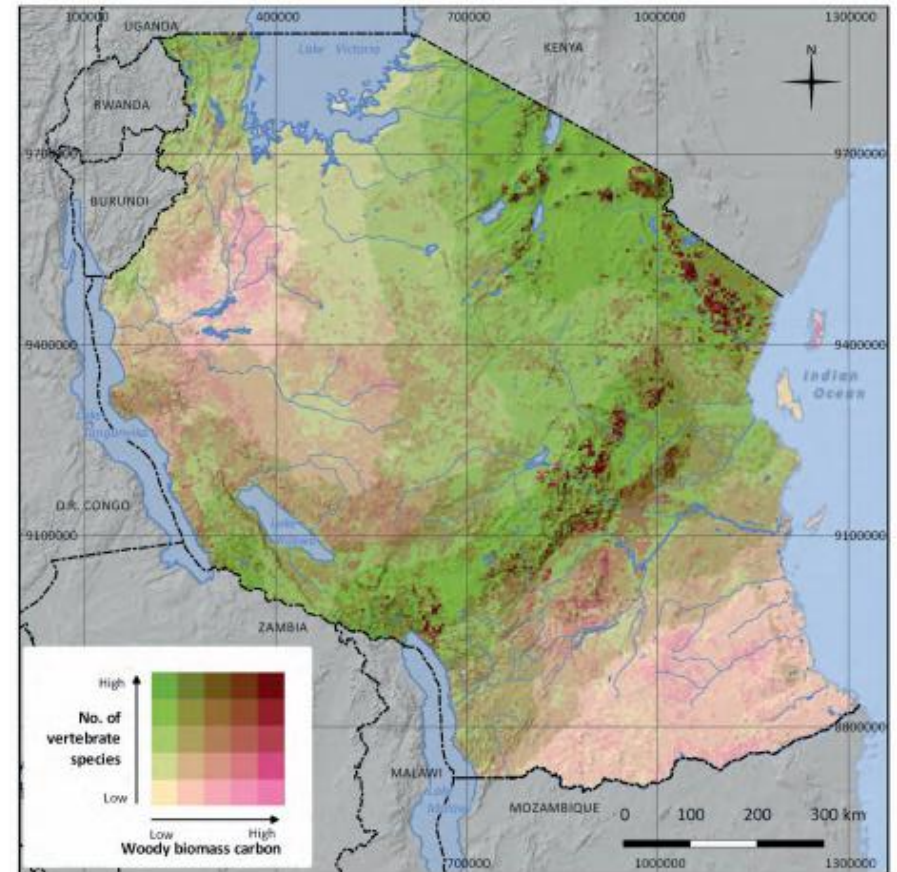

Шаардлагатай өгөгдлүүд

- Үндэсний ойн тооллогын мэдээнээс гаргасан ойн өөр өөр төрлийн хөрсний доорх болон дээрх нүүрсхүчлийн хийн хуримтлалын мэдээ
- Тандан судалгаагаар боловсруулсан ургамлын индексийн зураг
- Үндэсний ойн тооллогоор гаргасан ойн бүрхэвч
- Хөвсгөл, Төв аймгийн ой зохион байгуулалтын мэдээ
- Тусгай хамгаалалттай болон уул уурхайн газрууд

Aboveground biomass, natural forest and protected areas in Tanzania

ХИЙХ ЗУРГУУД

Ойтой аймгуудын эрсдэлд орсон зүйлүүдийн биомассын нүүрстөрөгчтэй харилцан уялдаа

Төрөл зүйлийн өгөгдлийг хөрсний доорх болон дээрх биомассын нүүрстөрөгчийн өгөгдөлтэй нэгтгэж төрлийн матриц зураг гаргаснаар биологийн төрөл зүйл болон нүүрсхүчлийн хийд чухал газруудыг тодотгож өгнө.

Шаардлагатай өгөгдлүүд

- Нүүрсхүчлийн хийн нягтшилийн зураг
- IUCN- Зүйлийн бүрдлийн зураг

Animal species richness vs aboveground carbon biomass in Tanzania

Эко аялал жуулчлал болон амралтын газар дах ойн ач холбогдол

Аялал жуулчлалын төрөл бүрийн өгөгдлийг ойн зурагтай нэгтгэснээр Хөвсгөл Төв аймгууд дах аялал жуулчлал, амралтын газруудад (ТХГ-г оруулна)чухал ач холбогдолтой ойтой газрын зураг гаргана.

Шаардлагатай өгөгдлүүд