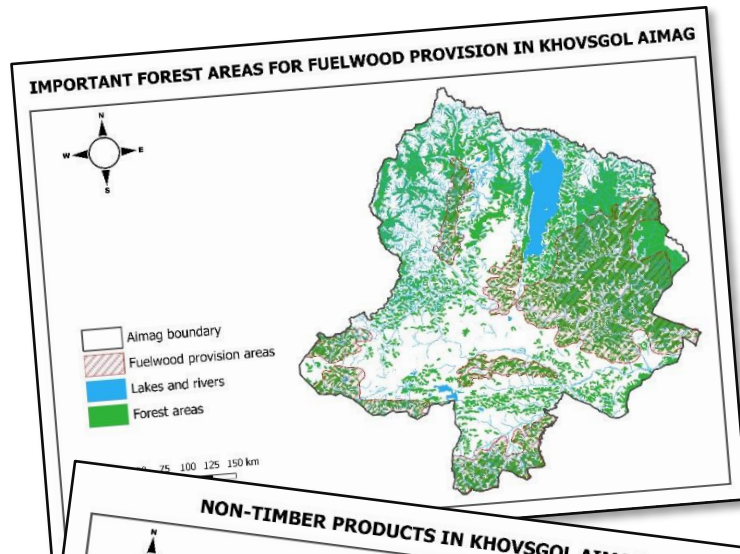

ОЛОН ТАЛТ ҮР АШГИЙН ОРОЛЦООНЫ ЗУРАГЛАЛ