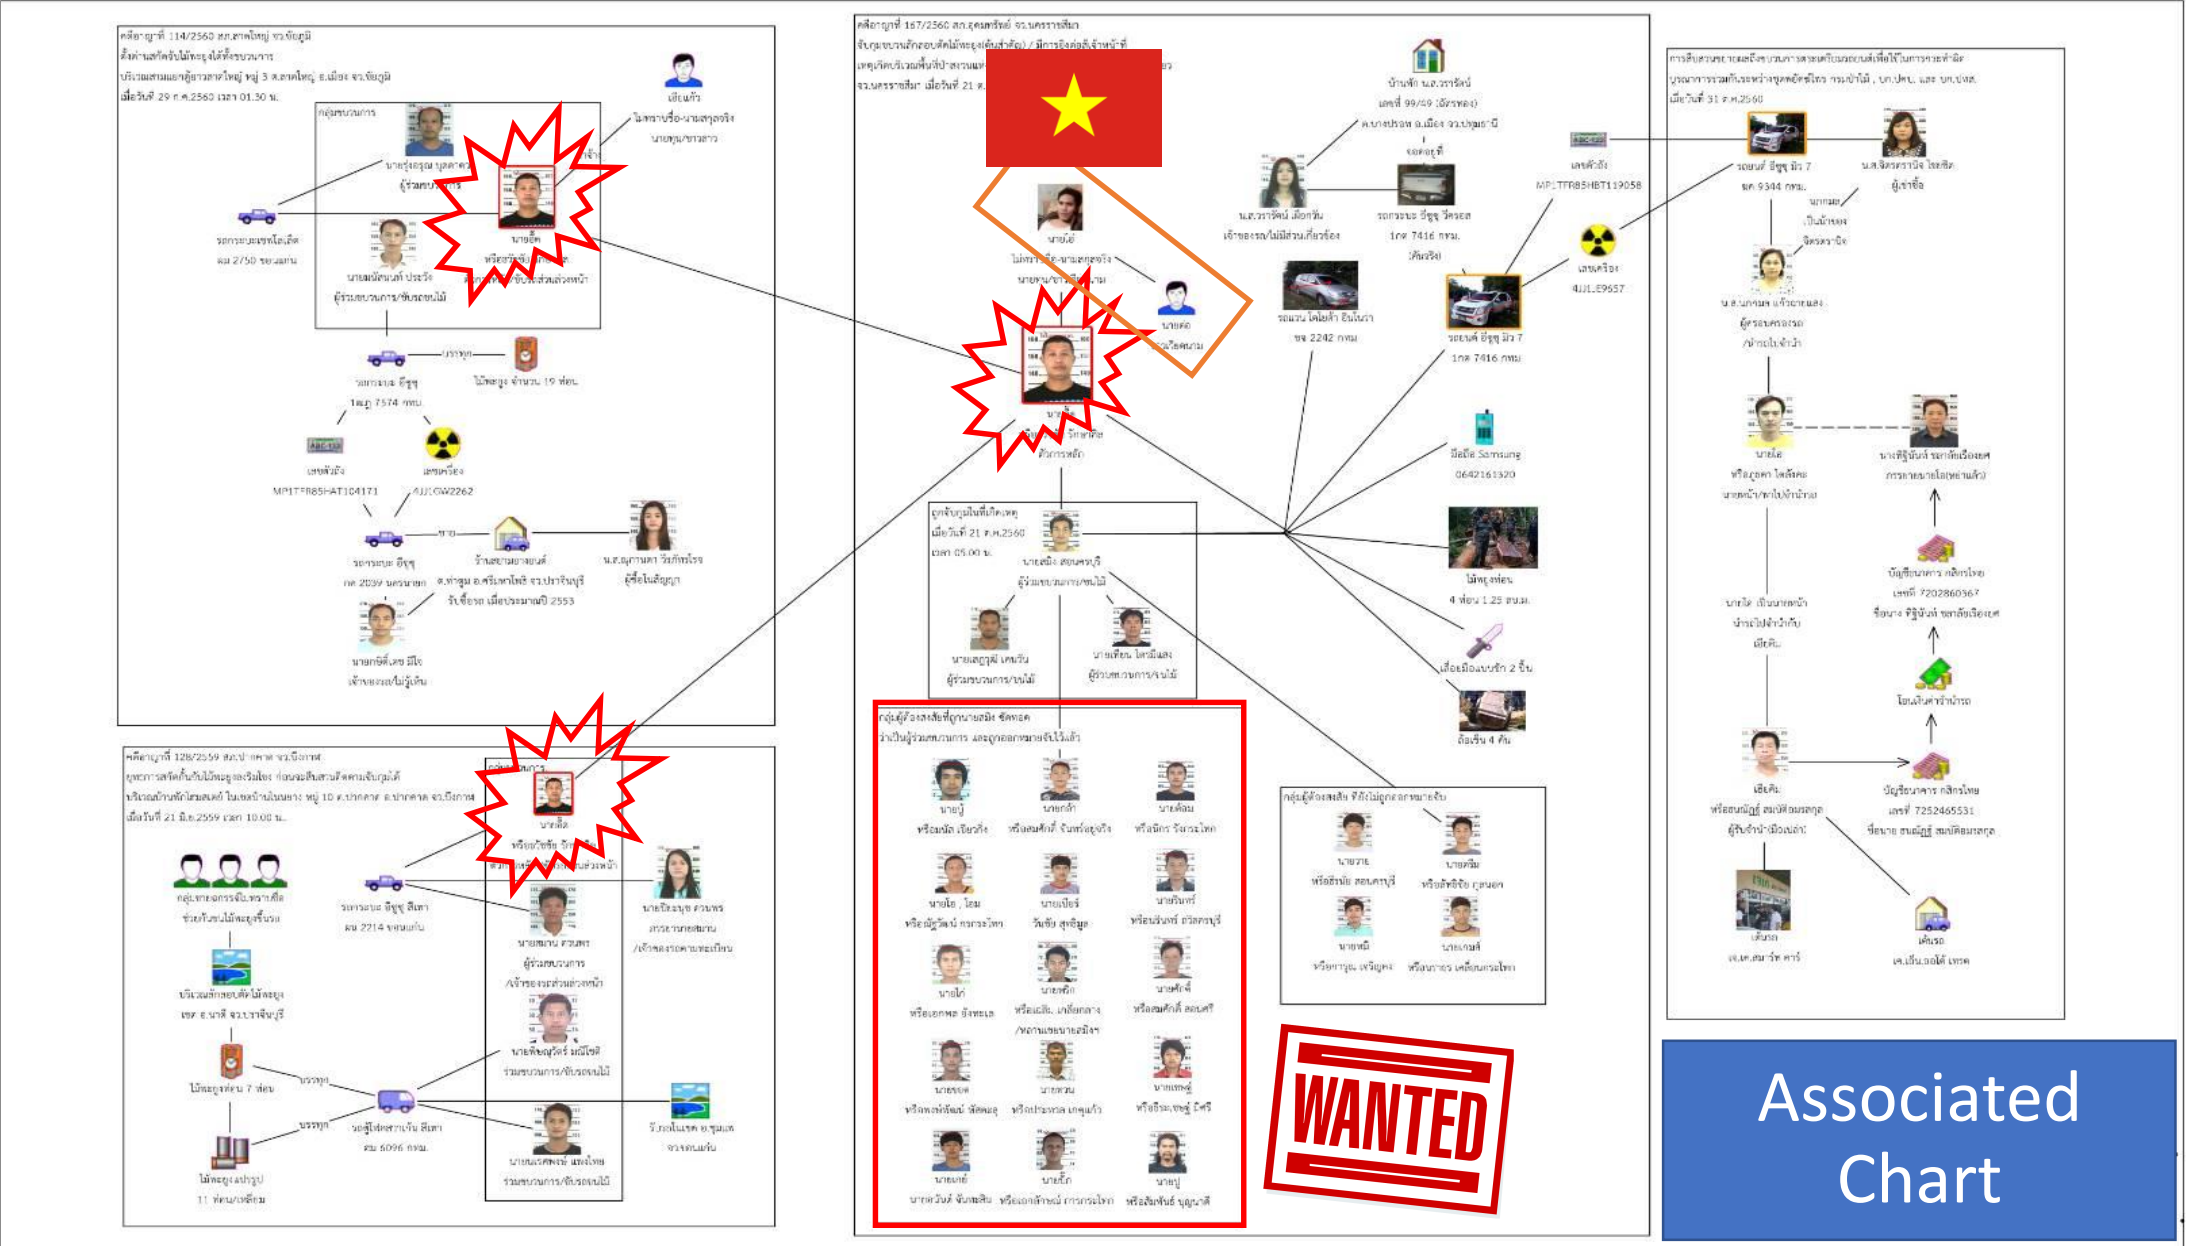

Natural Resources and Environmental Crime Suppression Division (NED)