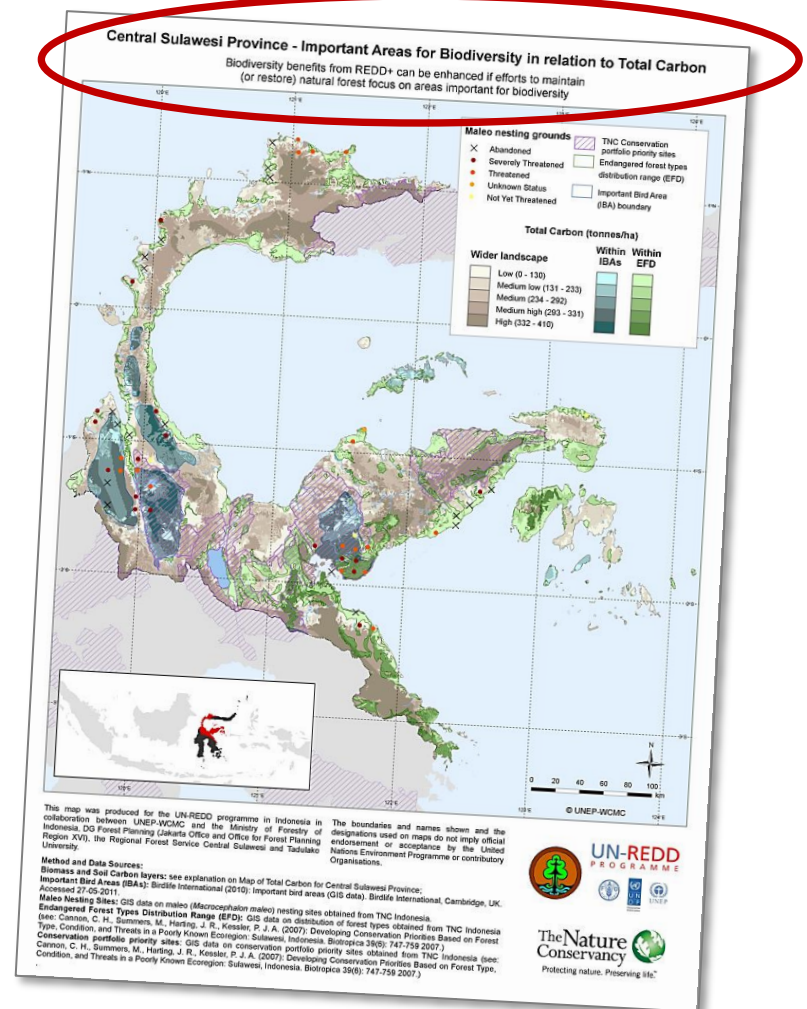

Các yếu tố của bản đồ

Tỷ lệ bản đồ

Giúp người dùng đo được khoảng cách và so sánh các bản đồ khác nhau.

Các yếu tố của bản đồ

Mũi tên chỉ phương

Bắc

Chỉ phương hướng bản đồ

Nếu sử dụng lưới, có thể
bỏ mũi tên chỉ hướng Bắc.

Cung cấp thông tin vị trí tổng thể của khu vực được lập bản đồ

Các yếu tố của bản đồ

Ô toạ độ

Có thể sử dụng các **ô toạ độ** để tham chiếu địa lý và cung cấp thêm thông tin chính xác về tỷ lệ

Các ví dụ

Có vấn đề gì với bản đồ này?