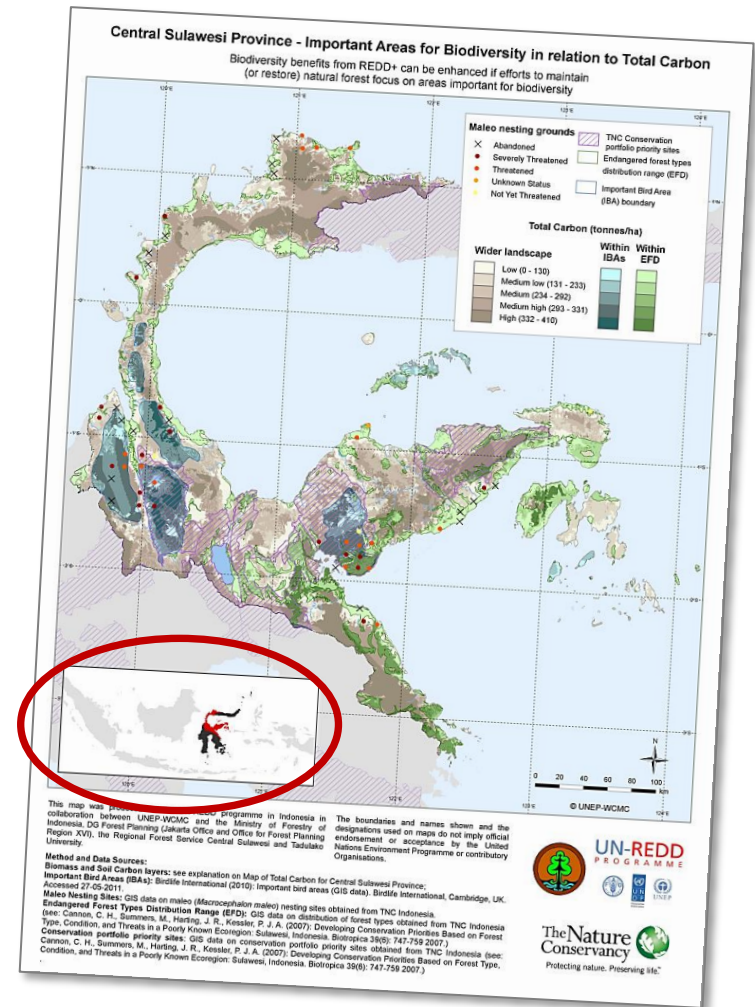

Các yếu tố của bản đồ

Tỷ lệ bản đồ

Giúp người dùng đo được khoảng cách và so sánh các bản đồ khác nhau.

Các yếu tố của bản đồ

Mũi tên chỉ phương

Bắc

Chỉ phương hướng bản đồ

Nếu sử dụng lưới, có thể
bỏ mũi tên chỉ hướng Bắc.

Các yếu tố của bản đồ

Nguồn dữ liệu

Cung cấp thông tin về nguồn dữ liệu sử dụng

Các yếu tố của bản đồ

Bản quyền

Cung cấp thông tin về (các) tác giả chịu trách nhiệm nội dung bản đồ

Các yếu tố của bản đồ

Bản đồ định vị

Cung cấp thông tin vị trí tổng thể của khu vực được lập bản đồ

Các yếu tố của bản đồ

Ô toạ độ

Có thể sử dụng các **ô toạ độ** để tham chiếu địa lý và cung cấp thêm thông tin chính xác về tỷ lệ

Các ví dụ

Có vấn đề gì với bản đồ này?