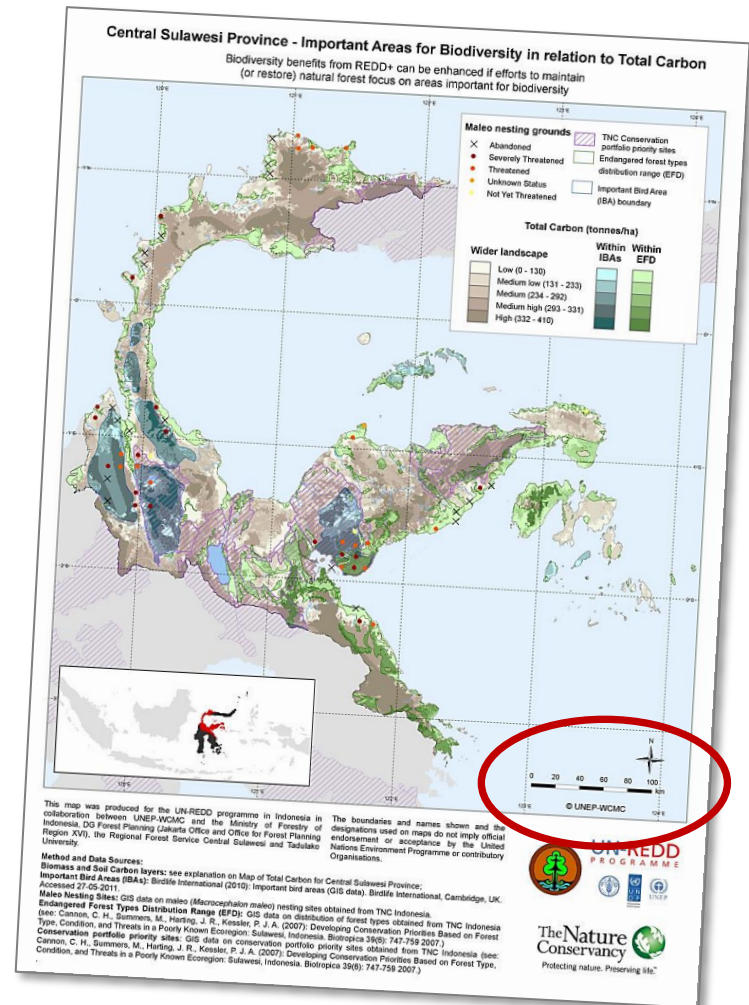

Các yếu tố của bản đồ

Tỷ lệ bản đồ

Giúp người dùng đo được khoảng cách và so sánh các bản đồ khác nhau.

Các yếu tố của bản đồ

Mũi tên chỉ phương

Bắc

Chỉ phương hướng bản đồ

Nếu sử dụng lưới, có thể
bỏ mũi tên chỉ hướng Bắc.

Cung cấp thông tin vị trí tổng thể của khu vực được lập bản đồ

Các yếu tố của bản đồ

Ô toạ độ

Có thể sử dụng các **ô toạ độ** để tham chiếu địa lý và cung cấp thêm thông tin chính xác về tỷ lệ

Các ví dụ

Có vấn đề gì với bản đồ này?