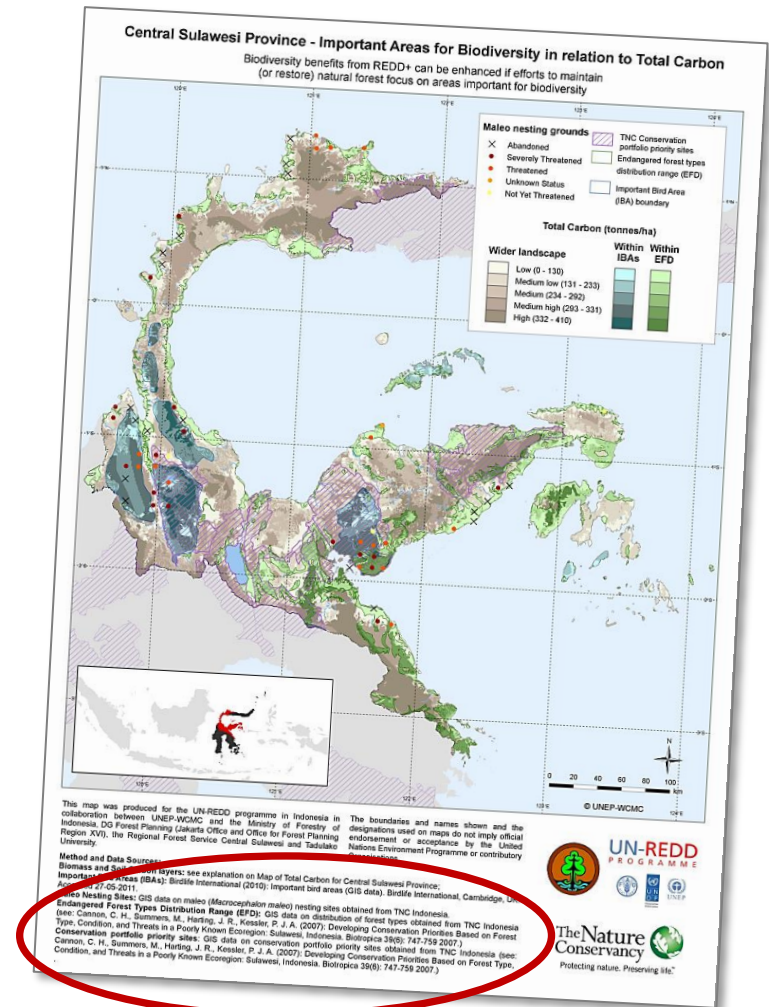

Các yếu tố của bản đồ

Nguồn dữ liệu

Cung cấp thông tin về nguồn dữ liệu sử dụng