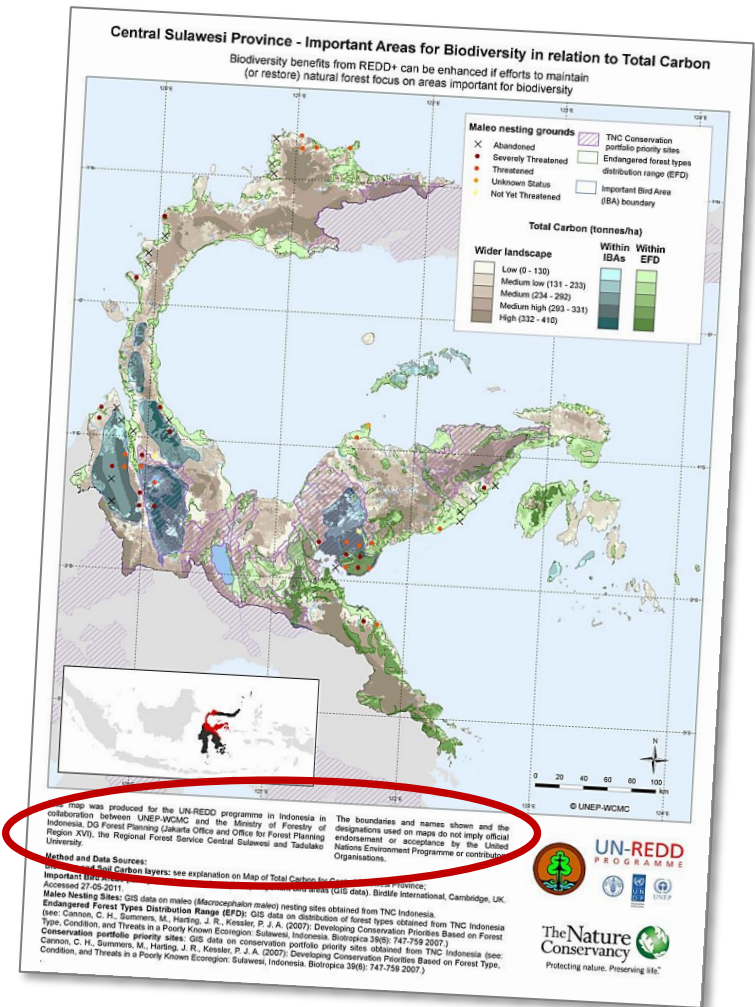

Các yếu tố của bản đồ

Tỷ lệ bản đồ

Giúp người dùng đo được khoảng cách và so sánh các bản đồ khác nhau.

Các yếu tố của bản đồ

Mũi tên chỉ phương

Bắc

Chỉ phương hướng bản đồ

Nếu sử dụng lưới, có thể
bỏ mũi tên chỉ hướng Bắc.

Các yếu tố của bản đồ

Nguồn dữ liệu

Cung cấp thông tin về nguồn dữ liệu sử dụng

Các yếu tố của bản đồ

Bản quyền

Cung cấp thông tin về (các) tác giả chịu trách nhiệm nội dung bản đồ

Các yếu tố của bản đồ

Bản đồ định vị

Cung cấp thông tin vị trí tổng thể của khu vực được lập bản đồ

Các yếu tố của bản đồ

Ô toạ độ

Có thể sử dụng các **ô toạ độ** để tham chiếu địa lý và cung cấp thêm thông tin chính xác về tỷ lệ

Các ví dụ

Có vấn đề gì với bản đồ này?