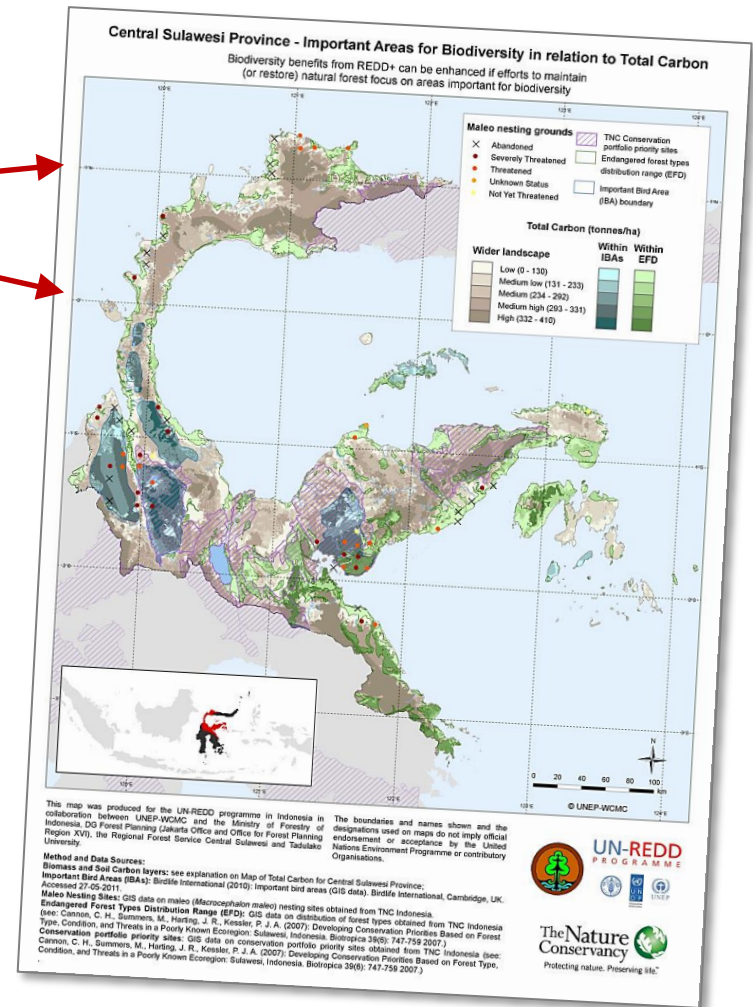

Các yếu tố của bản đồ

Tỷ lệ bản đồ

Giúp người dùng đo được khoảng cách và so sánh các bản đồ khác nhau.

Các yếu tố của bản đồ

Mũi tên chỉ phương

Bắc

Chỉ phương hướng bản đồ

Nếu sử dụng lưới, có thể
bỏ mũi tên chỉ hướng Bắc.

Các yếu tố của bản đồ

Nguồn dữ liệu

Cung cấp thông tin về nguồn dữ liệu sử dụng

Các yếu tố của bản đồ

Bản quyền

Cung cấp thông tin về (các) tác giả chịu trách nhiệm nội dung bản đồ

Các yếu tố của bản đồ

Bản đồ định vị

Cung cấp thông tin vị trí tổng thể của khu vực được lập bản đồ

Các yếu tố của bản đồ

Ô toạ độ

Có thể sử dụng các **ô toạ độ** để tham chiếu địa lý và cung cấp thêm thông tin chính xác về tỷ lệ

Các ví dụ

Có vấn đề gì với bản đồ này?