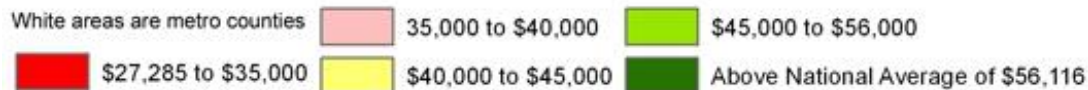

Source: Bureau of Economic Analysis

UN-REDD
PROGRAMME

Food and Agriculture
Organization of the
United Nations

Empowered lives.
Resilient nations.