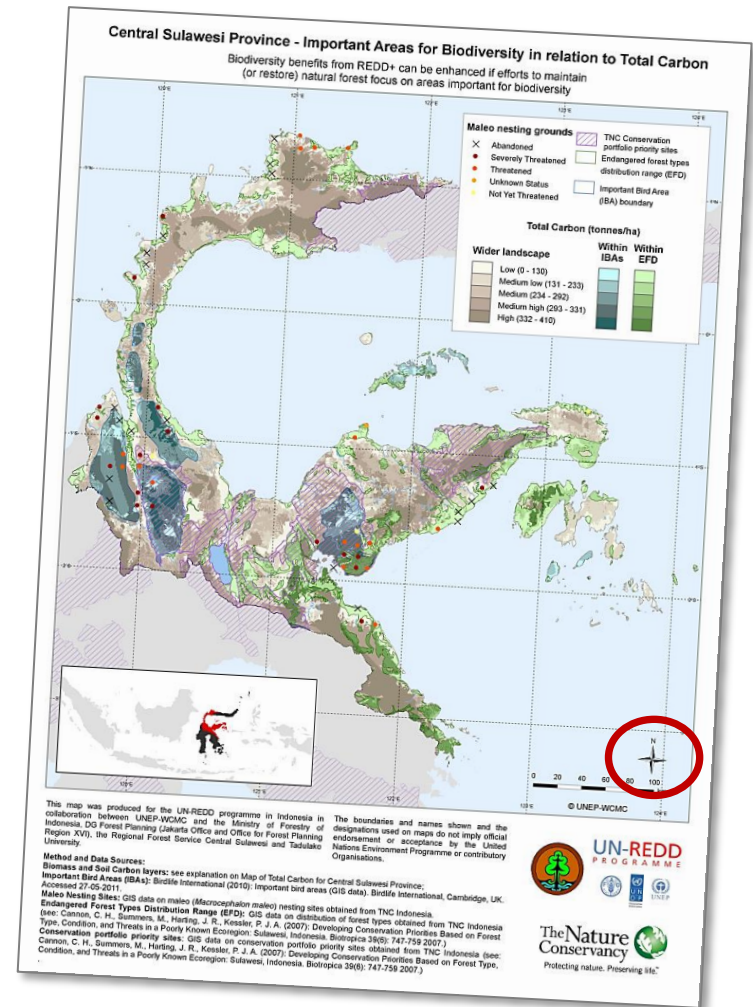

Các yếu tố của bản đồ

Tỷ lệ bản đồ

Giúp người dùng đo được khoảng cách và so sánh các bản đồ khác nhau.

Các yếu tố của bản đồ

Mũi tên chỉ phương

Bắc

Chỉ phương hướng bản đồ

Nếu sử dụng lưới, có thể
bỏ mũi tên chỉ hướng Bắc.

Cung cấp thông tin vị trí tổng thể của khu vực được lập bản đồ

Các yếu tố của bản đồ

Ô toạ độ

Có thể sử dụng các **ô toạ độ** để tham chiếu địa lý và cung cấp thêm thông tin chính xác về tỷ lệ

Các ví dụ

Có vấn đề gì với bản đồ này?